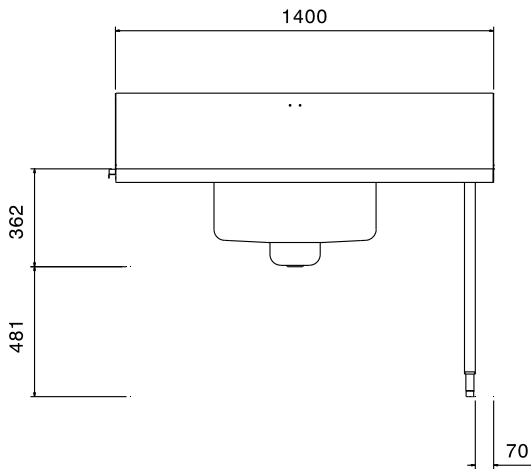

Movimentazione Stoviglie Tavolo prelavaggio con vasca destra, 1400 mm

ARTICOLO N° _____

MODELLO N° _____

NOME _____

SIS # _____

AIA # _____

865358 (BHPPTB14R)

Tavolo prelavaggio con vasca
destra, 1400 mm per
lavaoggetti passante

Descrizione

Articolo N° _____

Per lavapentole. Top in acciaio inox AISI 304 lucidato, con bordo antigocciolamento e pannello posteriore paraspruzzi. N. 2 gambe tubolari a sezione quadrata 40x40 mm su piedini regolabili. Dimensione vasca 700x500x250h mm, gocciolatoio con alloggiamento per valvola shut-off (non inclusa). Vascone sul lato destro.

Costruzione

- Interamente in acciaio inox AISI 304.
- Tutte le superfici lisce con finitura lucida.
- Gambe tubolari quadrate in acciaio inox 40x40 mm.
- Devono essere fissati alla lavastoviglie e dotati di una coppia di piedini all'altra estremità.
- Piani completamente piegati con profilo anti-gocciolamento per una pulizia facile e sicura.

Fronte**Lato****Alto****Informazioni chiave**

Direzione caricamento:	da destra a sinistra
Dimensioni esterne, larghezza:	1400 mm
Dimensioni esterne, profondità:	867 mm
Dimensioni esterne, altezza:	1123 mm
Peso netto:	10 kg