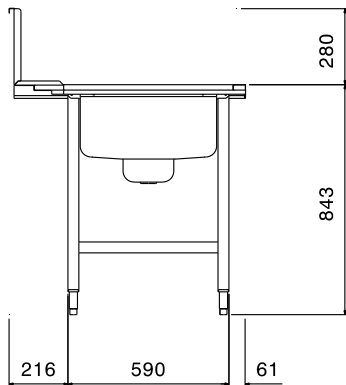

Movimentazione Stoviglie Tavolo prelavaggio con vasca destra, 1400 mm

ARTICOLO N° _____

MODELLO N° _____

NOME _____

SIS # _____

AIA # _____

865358 (BHPPTB14R)

Tavolo prelavaggio con vasca
destra, 1400 mm per
lavaoggetti passante

Descrizione

Articolo N° _____

Per lavapentole. Top in acciaio inox AISI 304 lucidato, con bordo antigocciolamento e pannello posteriore paraspruzzi. N. 2 gambe tubolari a sezione quadrata 40x40 mm su piedini regolabili. Dimensione vasca 700x500x250h mm, gocciolatoio con alloggiamento per valvola shut-off (non inclusa). Vascone sul lato destro.

Costruzione

- Interamente in acciaio inox AISI 304.
- Tutte le superfici lisce con finitura lucida.
- Gambe tubolari quadrate in acciaio inox 40x40 mm.
- Devono essere fissati alla lavastoviglie e dotati di una coppia di piedini all'altra estremità.
- Piani completamente piegati con profilo anti-gocciolamento per una pulizia facile e sicura.

Fronte**Lato****Alto****Informazioni chiave**

Direzione caricamento:	da destra a sinistra
Dimensioni esterne, larghezza:	1400 mm
Dimensioni esterne, profondità:	867 mm
Dimensioni esterne, altezza:	1123 mm
Peso netto:	10 kg