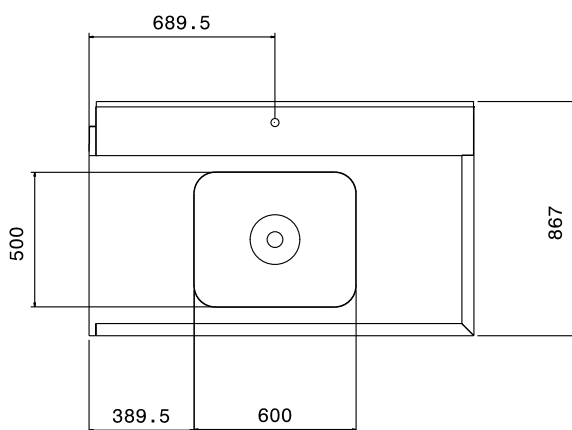

Movimentazione Stoviglie Tavolo prelavaggio con vasca destra, 1400 mm

ARTICOLO N° _____

MODELLO N° _____

NOME _____

SIS # _____

AIA # _____

865358 (BHPPTB14R)

Tavolo prelavaggio con vasca
destra, 1400 mm per
lavaoggetti passante

Descrizione

Articolo N° _____

Per lavapentole. Top in acciaio inox AISI 304 lucidato, con bordo antigocciolamento e pannello posteriore paraspruzzi. N. 2 gambe tubolari a sezione quadrata 40x40 mm su piedini regolabili. Dimensione vasca 700x500x250h mm, gocciolatoio con alloggiamento per valvola shut-off (non inclusa). Vascone sul lato destro.

Costruzione

- Interamente in acciaio inox AISI 304.
- Tutte le superfici lisce con finitura lucida.
- Gambe tubolari quadrate in acciaio inox 40x40 mm.
- Devono essere fissati alla lavastoviglie e dotati di una coppia di piedini all'altra estremità.
- Piani completamente piegati con profilo anti-gocciolamento per una pulizia facile e sicura.

Fronte**Lato****Alto****Informazioni chiave**

Direzione caricamento:	da destra a sinistra
Dimensioni esterne, larghezza:	1400 mm
Dimensioni esterne, profondità:	867 mm
Dimensioni esterne, altezza:	1123 mm
Peso netto:	10 kg